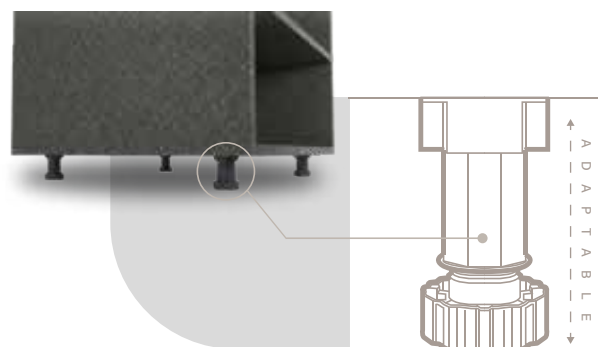

peso bajo control

Nuestras **patas** regulables soportan 280 kg/pata con fijación mediante sistema expansivo.

Zócalo de 6 / 10 / 15 cm sin incremento.

lo quieres lo tienes

Tu mueble personalizado

NOS ADAPTAMOS A TI.