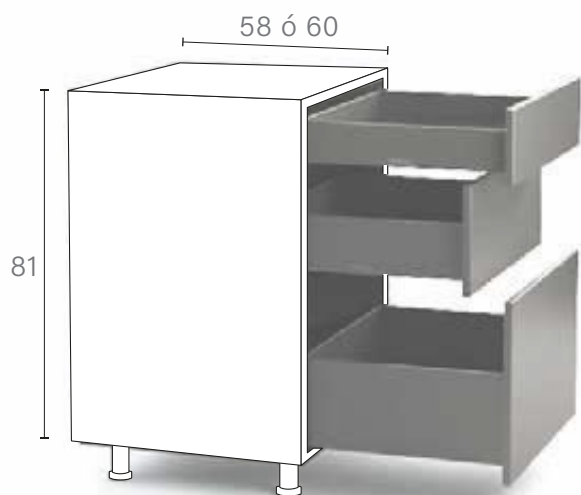

Un 30% más de espacio de almacenaje con nuestro fondo XL de extracción total.

FONDO DELTA 63 EXCLUSIVO DE SERIE

- + Un 8% más espacio interior.
- + Más ventilación en los electrodomésticos.
- + Más espacio entre grifo y pared, facilitando su limpieza.
- + Más espacio para las válvulas de seguridad lavavajillas y lavadoras.