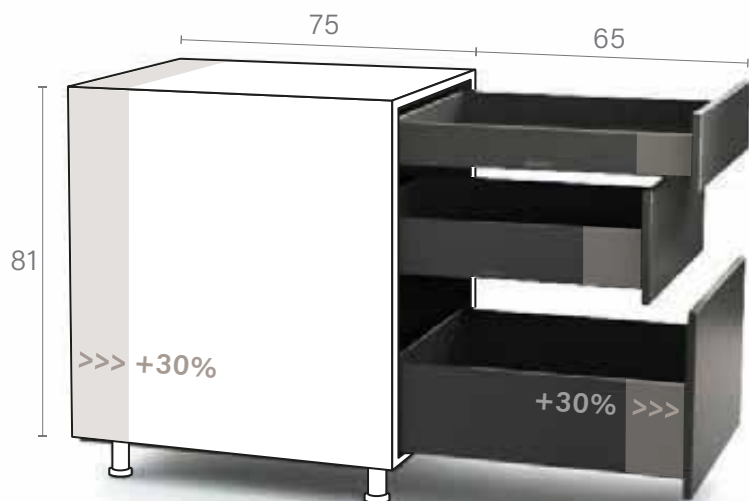

DELTA

más capacidad más ventilación

FONDO DELTA 75 XL

Un 30% más de espacio de almacenaje con nuestro fondo XL de extracción total.