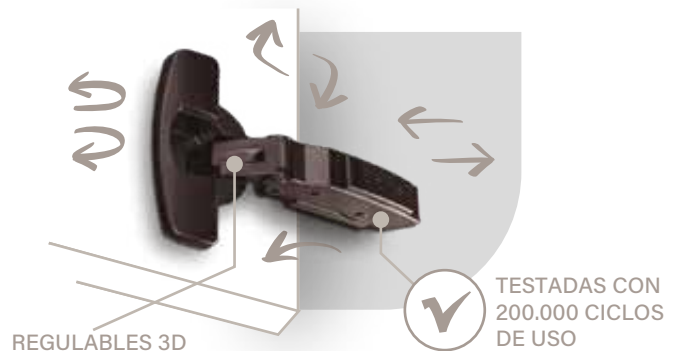

peso bajo control

Nuestras **patas** regulables soportan 280 kg/pata con fijación mediante sistema expansivo.

Zócalo de 6 / 10 / 15 cm sin incremento.

lo quieres lo tienes

Tu mueble personalizado

NOS ADAPTAMOS A TI.