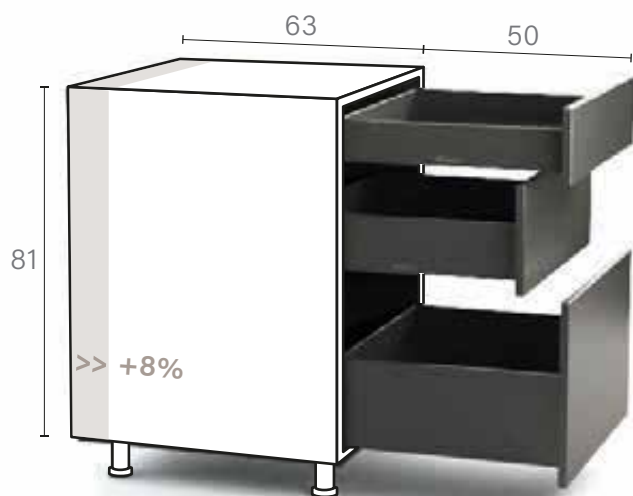

Primera Mención
de Honor Mejor
Diseño Original
Casa Decor 22

Presentación de la
cocina de exterior
en acero 316

cajones & gavetas máximo espacio & organización interior

DELTA

Gracias a nuestros laterales de cajón de tan solo 8mm, el más estrecho del mercado, conseguimos una máxima capacidad para todo lo que necesites en tu cocina.

Un 30% más de espacio de almacenaje con nuestro fondo XL de extracción total.

FONDO DELTA 63 EXCLUSIVO DE SERIE

- + Un 8% más espacio interior.
- + Más ventilación en los electrodomésticos.
- + Más espacio entre grifo y pared, facilitando su limpieza.
- + Más espacio para las válvulas de seguridad lavavajillas y lavadoras.